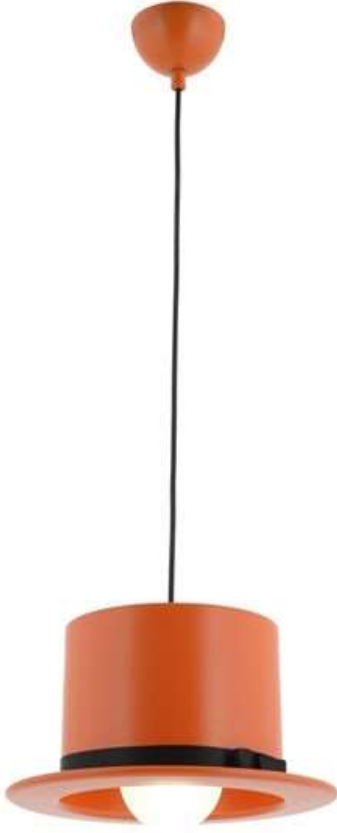

Material / Materyal : Ürün Materyali Metal olup Turkuaz Boyalıdır

Weight / Ağırlık : 1,01 Kg

Ingress Protection / Koruma Sınıfı : IP20

Certificate / Sertifika : CE

Warranty / Garanti : 2 Years/Sene

Origin / Üretim yeri : Made in Turkey