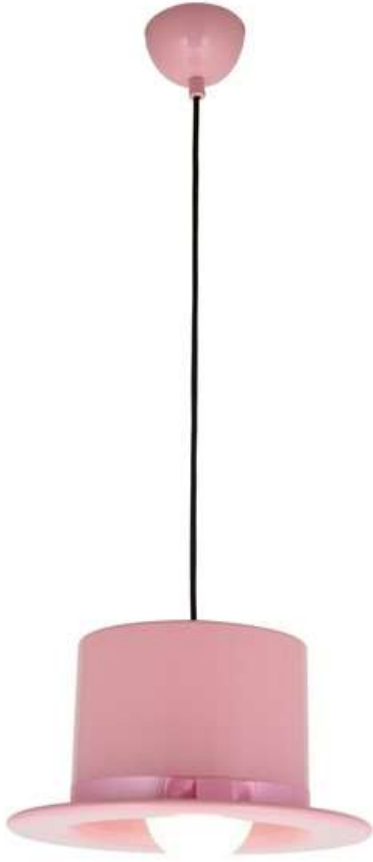

Kullanım Yeri : İç mekan

Montaj ve tamire başlanmadan önce enerji mutlaka kesilmelidir. Ürün montajında topraklamaya mutlaka dikkat edilmelidir. Doğru ve güvenli bir montaj için sertifikalı bir elektrikçiye başvurulmalıdır.

Ürünü yumuşak ve kuru bir bez ile silin. Ürün kaplamasına zarar verebilecek kimyevi maddeler kullanmayın. Temizlik öncesinde enerjiyi mutlaka kesin.

Daha detaylı bilgi için lütfen www.avonni.com adresini ziyaret edin.

Environment : INDOOR

We recommend installation of this lighting fixture be done by a licensed electrician. Switch off the main electrical supply from the main fuse box/circuit breaker before installation.

Clean with a soft dry cloth only. Do not use polishing agents, water or abrasive materials when cleaning. Always switch off the electricity supply before cleaning.

visit www.avonni.com for more information

Product Code / Ürün Kodu :	AV-4093-WIZARD-PM
Category / Kategori :	Modern Avize
Light Source / Aydınlatma Tipi :	1 x E27 (Is not included / Ürüne dahil değildir)
Product Size / Ürün Ölçüleri :	Ø=30 cm, h_max=80 cm, h_min=25 cm
Box Size / Kutu Ölçüleri :	22 X 32 X 32 cm (Non-Assembled/Demonte)
Box Size / Kutu Ölçüleri :	22 X 32 X 32 cm (Assembled/Montajlı)
Power / Güç :	60 W
Voltage / Voltaj :	220 V~ 50/60Hz
Finish / Renk :	Pembe
Material / Materyal :	Ürün Materyali Metal olup Pembe Boyalıdır
Weight / Ağırlık :	1,01 Kg
Ingress Protection / Koruma Sınıfı :	IP20
Certificate / Sertifika :	CE
Warranty / Garanti :	2 Years/Sene
Origin / Üretim yeri :	Made in Turkey