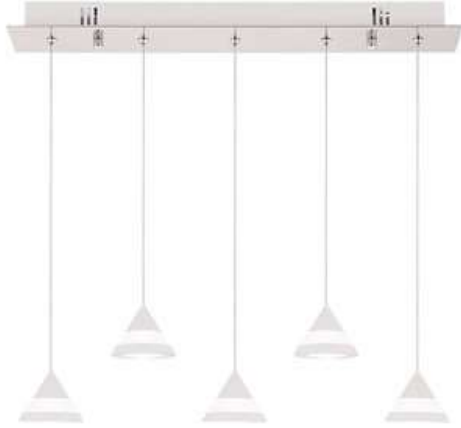

Kullanım Yeri : İç mekan

Montaj ve tamire başlanmadan önce enerji mutlaka kesilmelidir. Ürün montajında topraklamaya mutlaka dikkat edilmelidir. Doğru ve güvenli bir montaj için sertifikalı bir elektrikçiye başvurulmalıdır.

Ürünü yumuşak ve kuru bir bez ile silin. Ürün kaplamasına zarar verebilecek kimyevi maddeler kullanmayın. Temizlik öncesinde enerjiyi mutlaka kesin.

Daha detaylı bilgi için lütfen www.avonni.com adresini ziyaret edin.

Environment : INDOOR

We recommend installation of this lighting fixture be done by a licensed electrician. Switch off the main electrical supply from the main fuse box/circuit breaker before installation.

Clean with a soft dry cloth only. Do not use polishing agents, water or abrasive materials when cleaning. Always switch off the electricity supply before cleaning.

visit www.avonni.com for more information

Product Code / Ürün Kodu : AV-4146-5KY

Category / Kategori : Avize

Light Source / Aydınlatma Tipi : 5 x LED (Is included / Ürüne dahildir)

Product Size / Ürün Ölçüleri : WxD=75X10 cm, h_max=70 cm, h_min=55 cm

Box Size / Kutu Ölçüleri : 14 X 56 X 18 cm (Non-Assembled/Demonte)

Box Size / Kutu Ölçüleri : 14 X 56 X 18 cm (Assembled/Montajlı)

Power / Güç : 25 W

Voltage / Voltaj : 220 V~ 50/60Hz

Finish / Renk : Krom

Material / Materyal : Ürün Materyali Metal ve Cam olup Krom Kaplamadır

Weight / Ağırlık : 2,5 Kg

Ingress Protection / Koruma Sınıfı : IP20

Certificate / Sertifika : CE

Warranty / Garanti : 2 Years/Sene

Origin / Üretim yeri : Made in Turkey